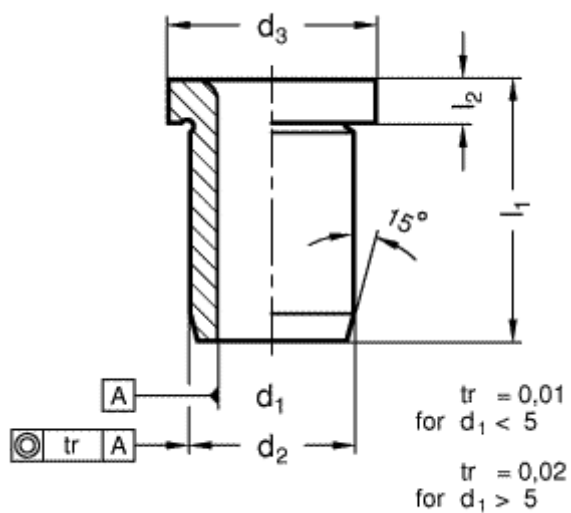

Article number: 201134008

Description: E+G Guide bush DIN 172-B3-12-A
with collar

Measures

d1 = 3
d2 = 6
d3 = 9
l1 = 12
l2 = 3